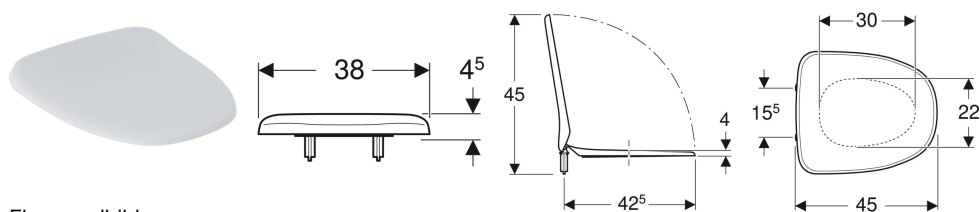

## Porsgrund Trevi toalettsete, mykt

Eksempelbilde

### Egenskaper

- Toalettlokk overlappende
- Mykt sete

### Tekniske data

Materiale	PP
Boltavstand	15.5 cm

### Leveringsomfang

- Toalettsete

Art. nr.	NRF nr.	Farge / overflate	B	T	Quick-Release-hengsler	SoftClose	Feste	Hengselmateriale	kr/stk Ekskl. mva.	kr/stk Inkl. mva.
9116022301	6004249	Hvit / Plast	38 cm	45 cm	Ja	Nei	Ingen	Plast	337	421